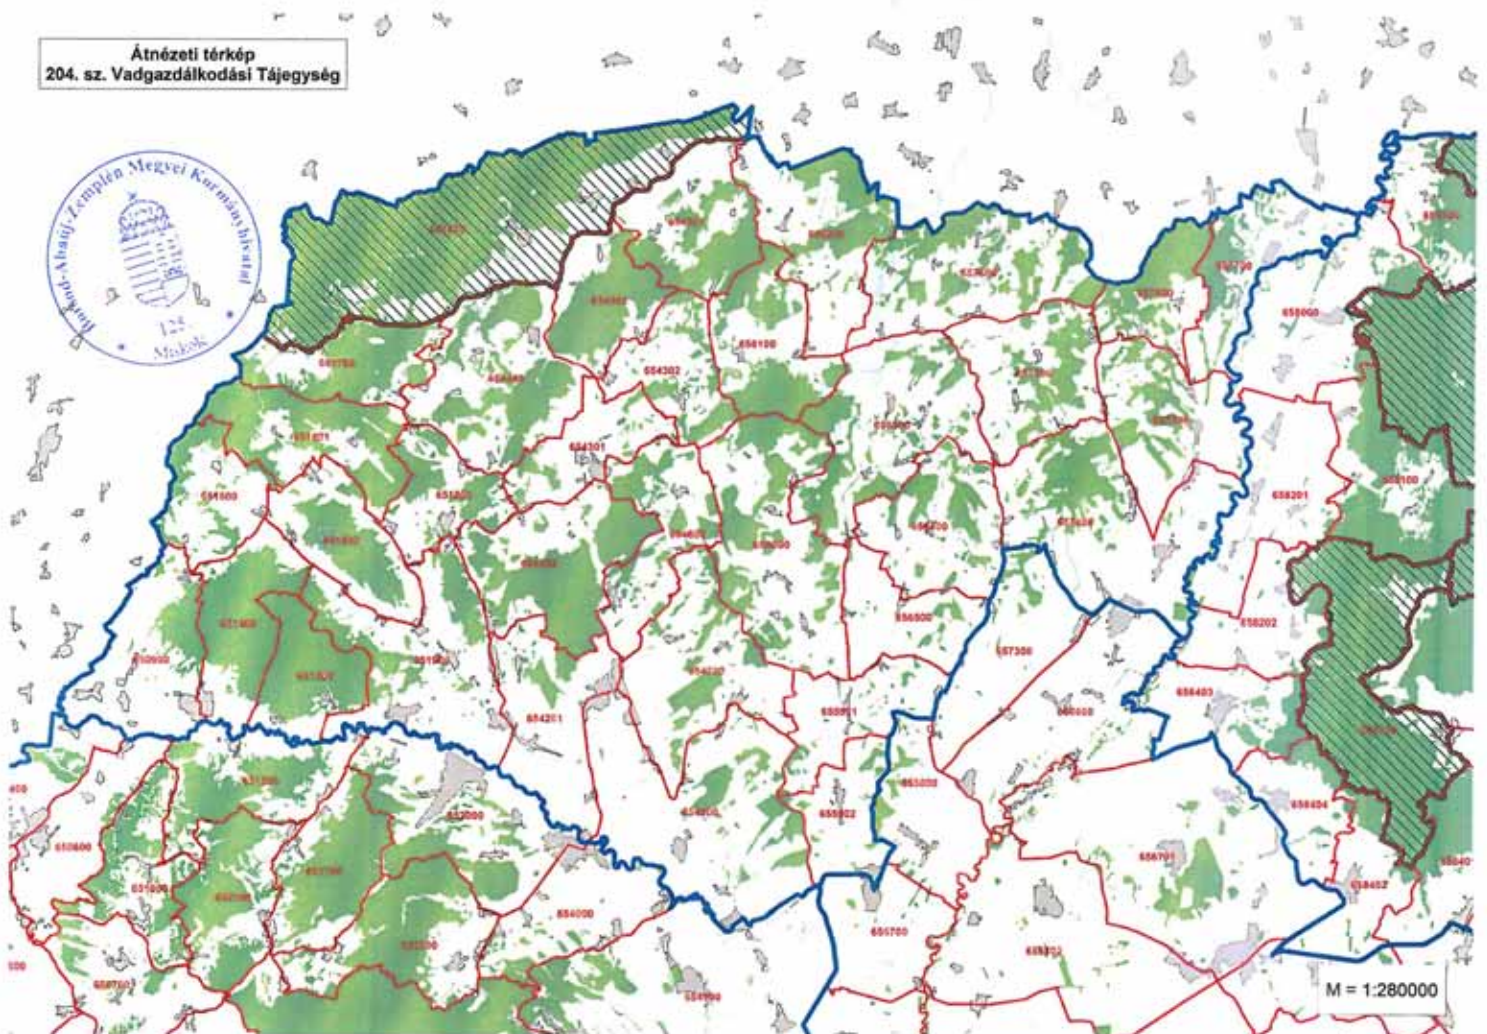

Alnőzeli térkép
206. sz. Vágyzárkódási Télegység

658201 kódszámú
vadászterület térképe

658201

658202

M = 1:50000

Átnézeti térkép
204. sz. Vadgazdálkodási Tájégség

M = 1:280000

657400 kódszámú
vadászterület térképe

Átnézeti térkép
204. sz. Vadgazdálkodási Tájégség

657900 kódszámú vadászterület térképe

657600

657800

657700

657500

657900

657400