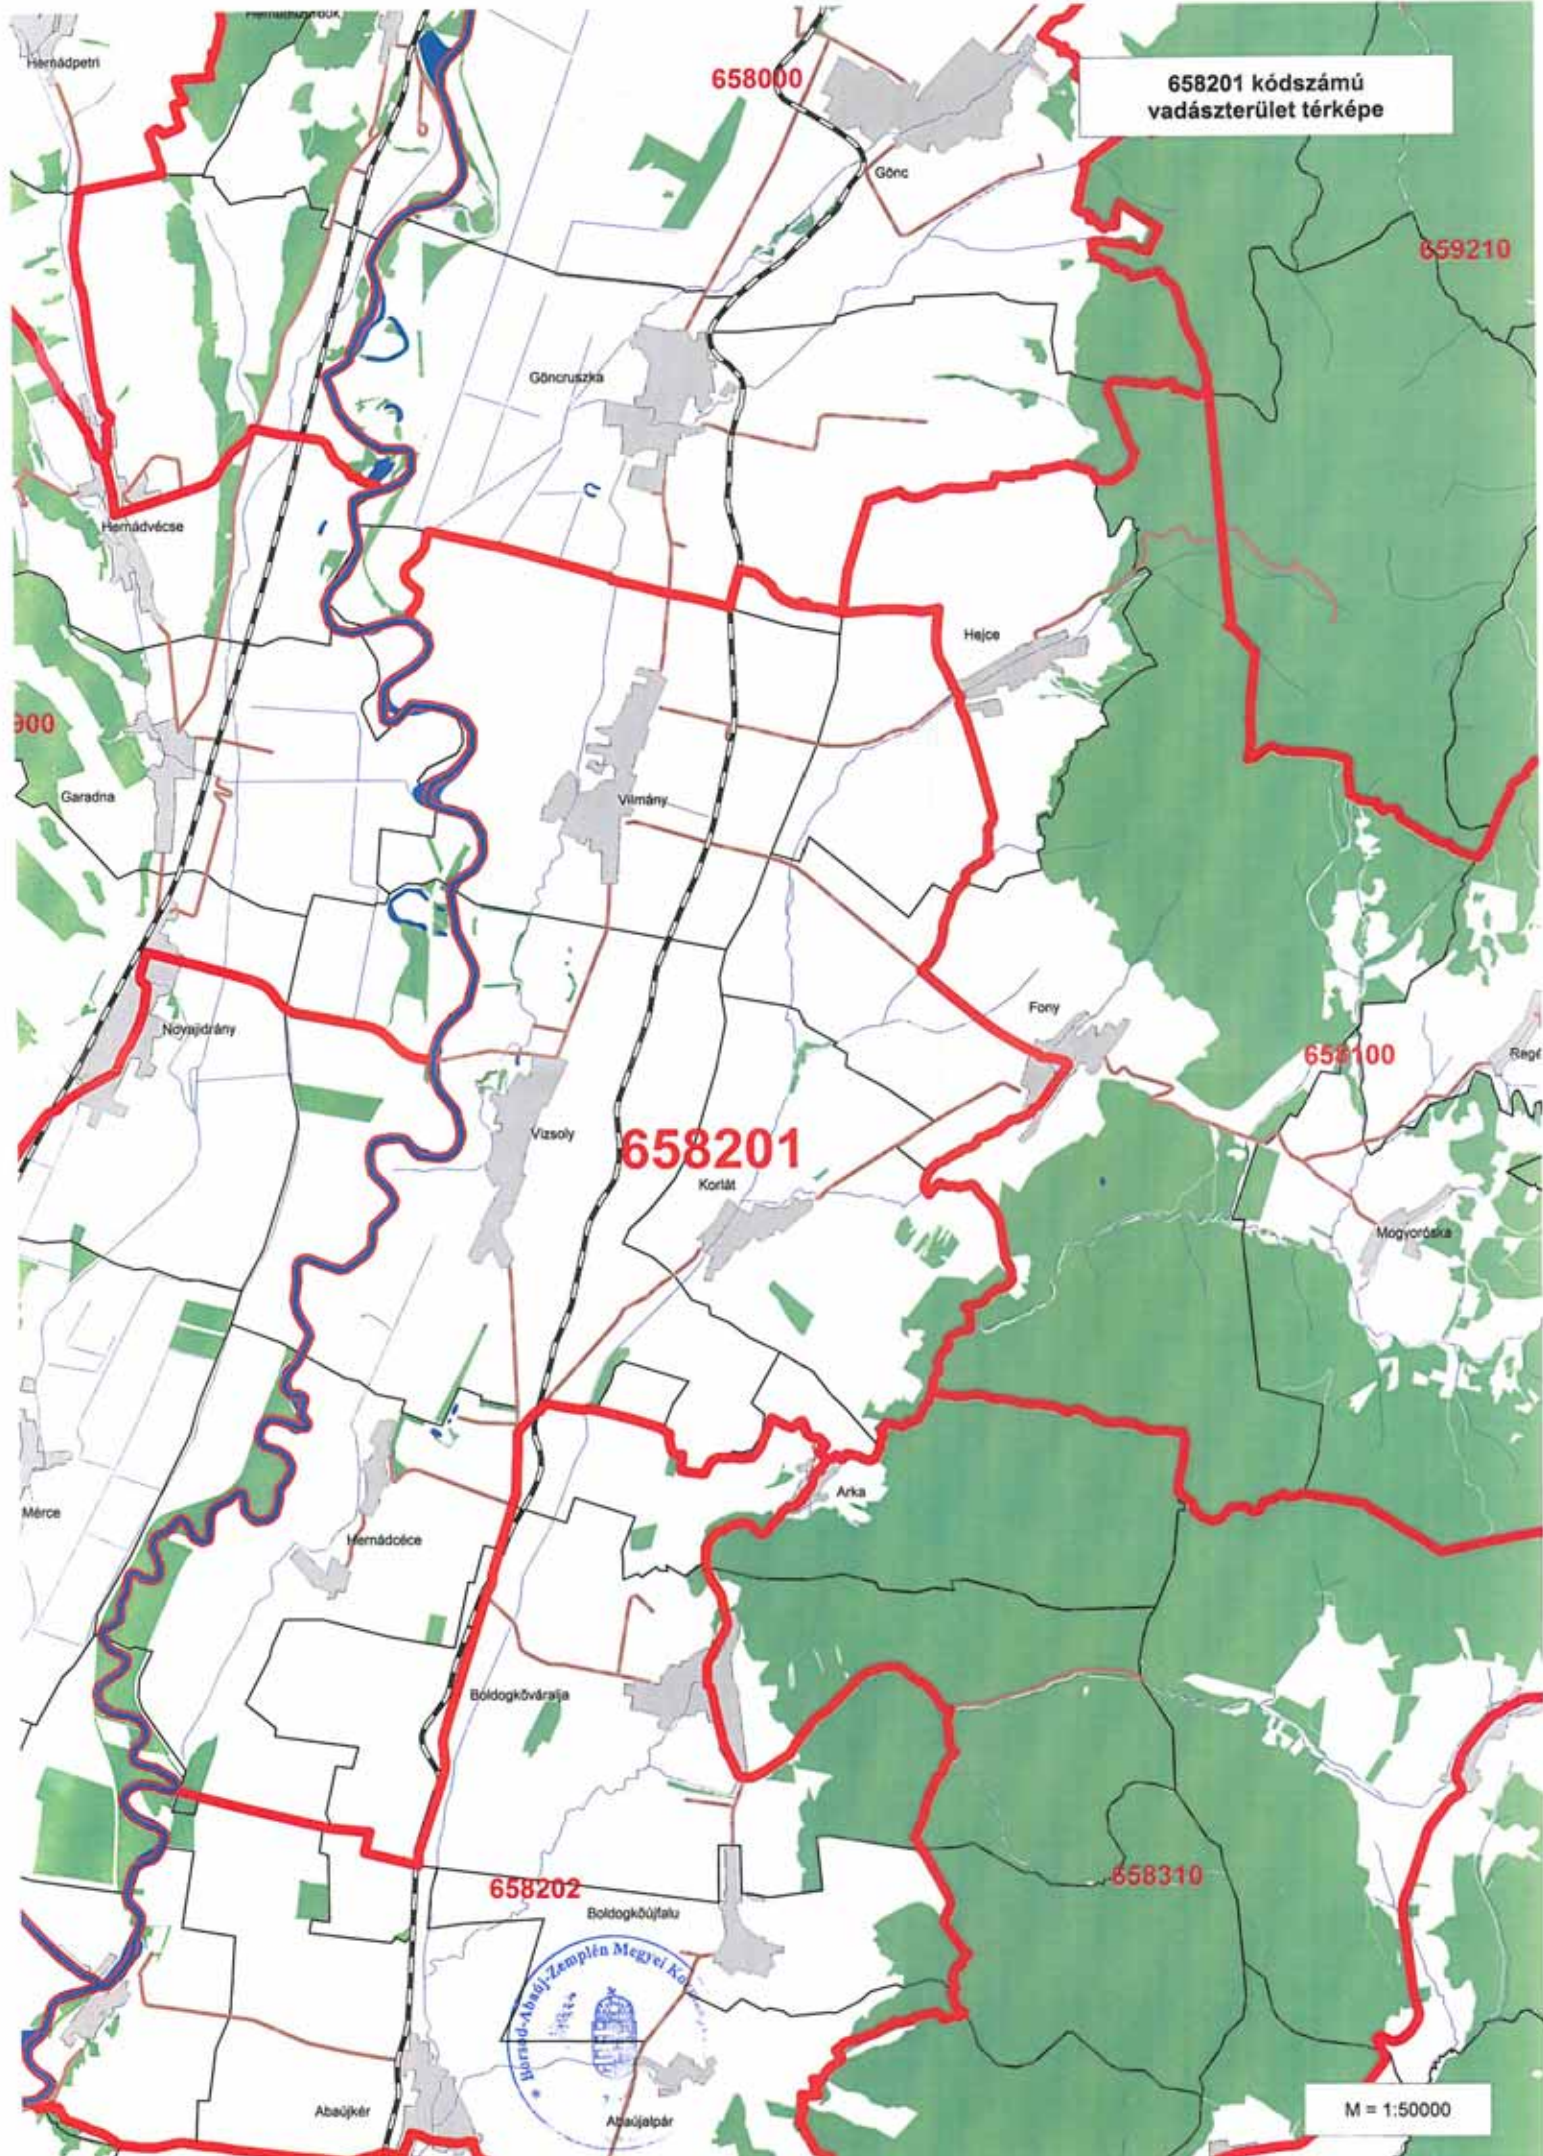

Alnőzeli térkép
206. sz. Vágyzárkódási Télegység

658201 kódszámú
vadászterület térképe

658201

658202

M = 1:50000

Átnézeti térkép
204. sz. Vadgazdálkodási Tájégség

M = 1:280000

657400 kódszámú
vadászterület térképe

657400

657600

656400

657900

657300

658201

658202

M = 1:50000

Átnézeti térkép
204. sz. Vadgazdálkodási Tájégség

657900 kódszámú vadászterület térképe

657600

657800

657700

657500

657900

657400

658200

M = 1:50000