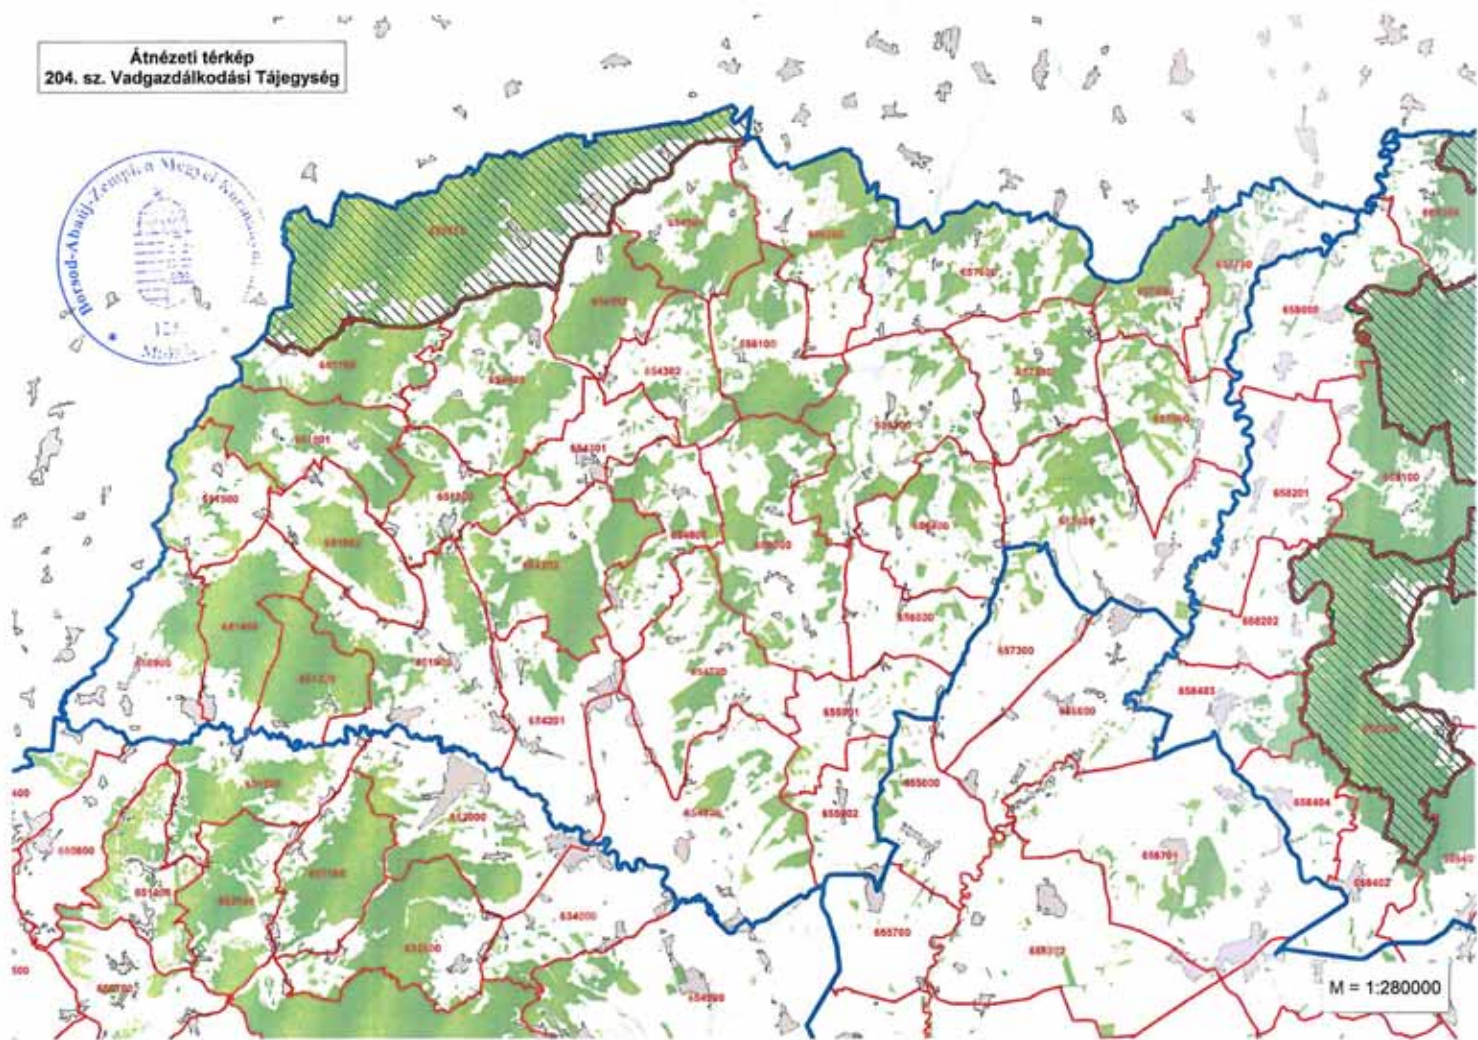

Alnőzeli térkép
206. sz. Vágyzárkódási Télegység

658201 kódszámú
vadászterület térképe

658201

658202

M = 1:50000

Átnézeti térkép
204. sz. Vadgazdálkodási Tájégség

M = 1:280000

657400 kódszámú
vadászterület térképe

657400

657600

656400

657900

657300

658201

658202

M = 1:50000

Átnézeti térkép
204. sz. Vadgazdálkodási Tájégség

657900 kódszámú vadászterület térképe

657600

657800

657700

657500

657900

657400