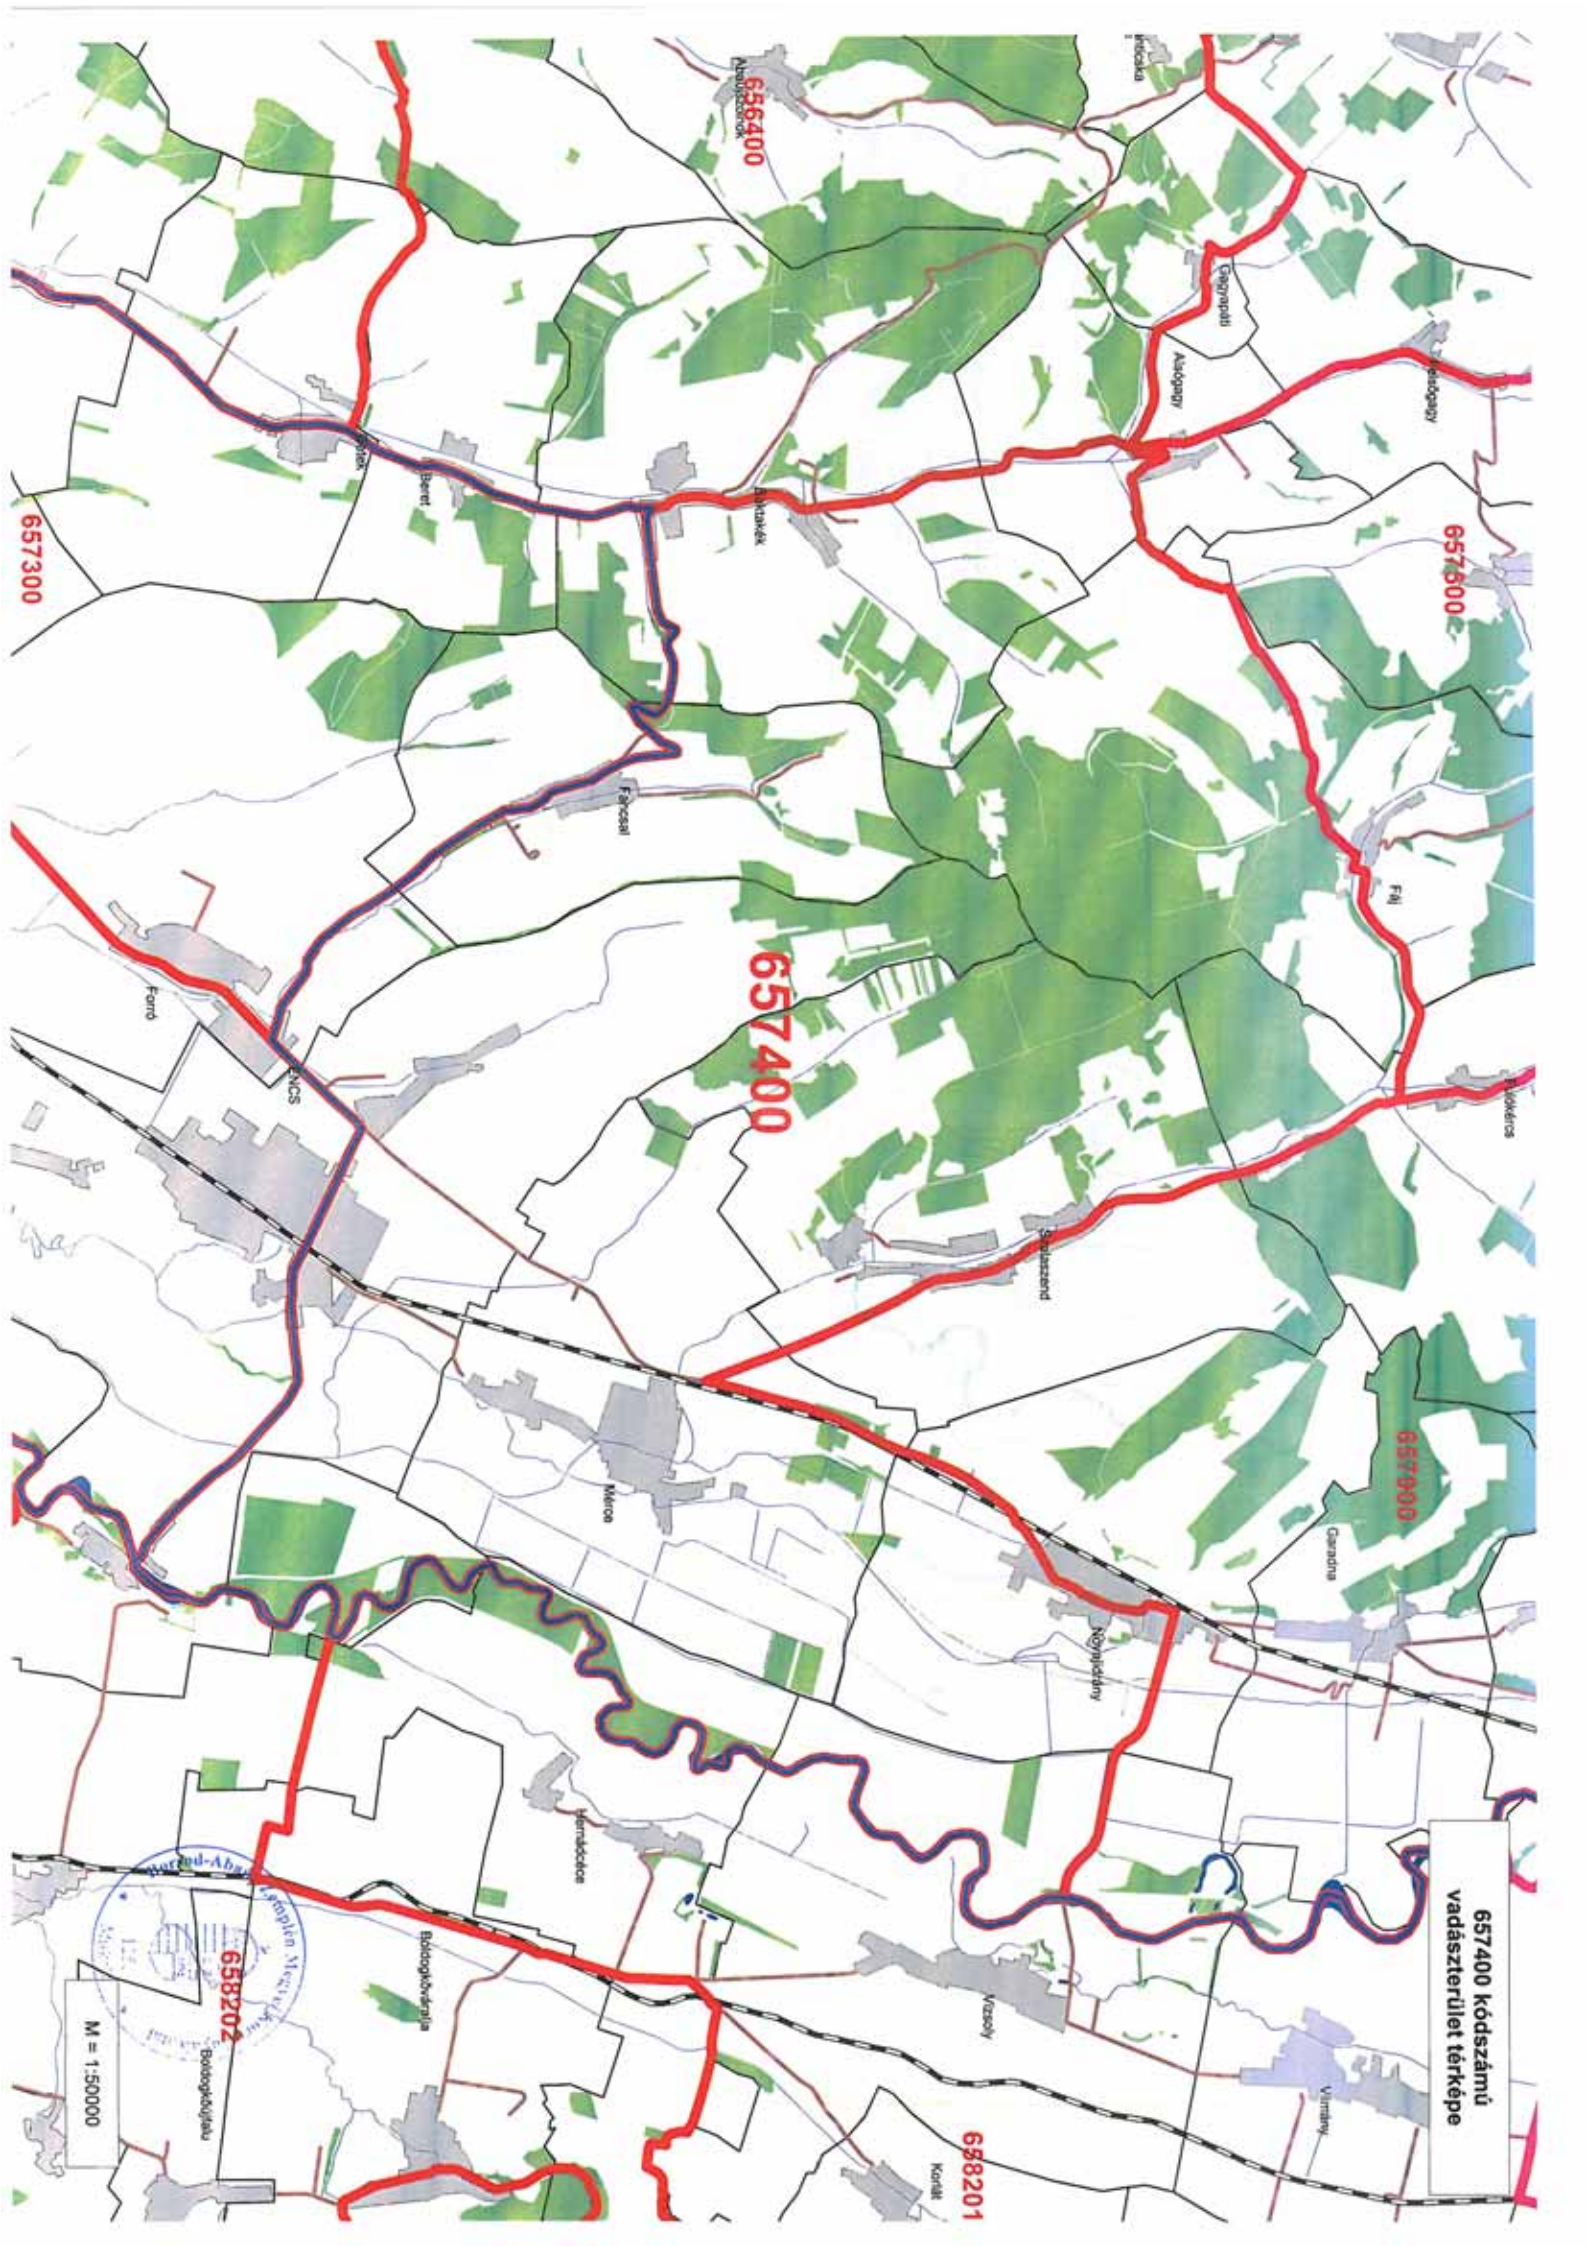

Alnőzeli térkép
206. sz. Vágyzárkódási Télegység

658201 kódszámú
vadászterület térképe

658201

658202

M = 1:50000

Átnézeti térkép
204. sz. Vadgazdálkodási Tájégség

M = 1:280000

657400 kódszámú
vadászterület térképe

657400

657600

656400

657900

657300

658201

658202

M = 1:50000

Átnézeti térkép
204. sz. Vadgazdálkodási Tájégség

657900 kódszámú vadászterület térképe

657600

657800

657700

657500

657900

657400

658200

M = 1:50000