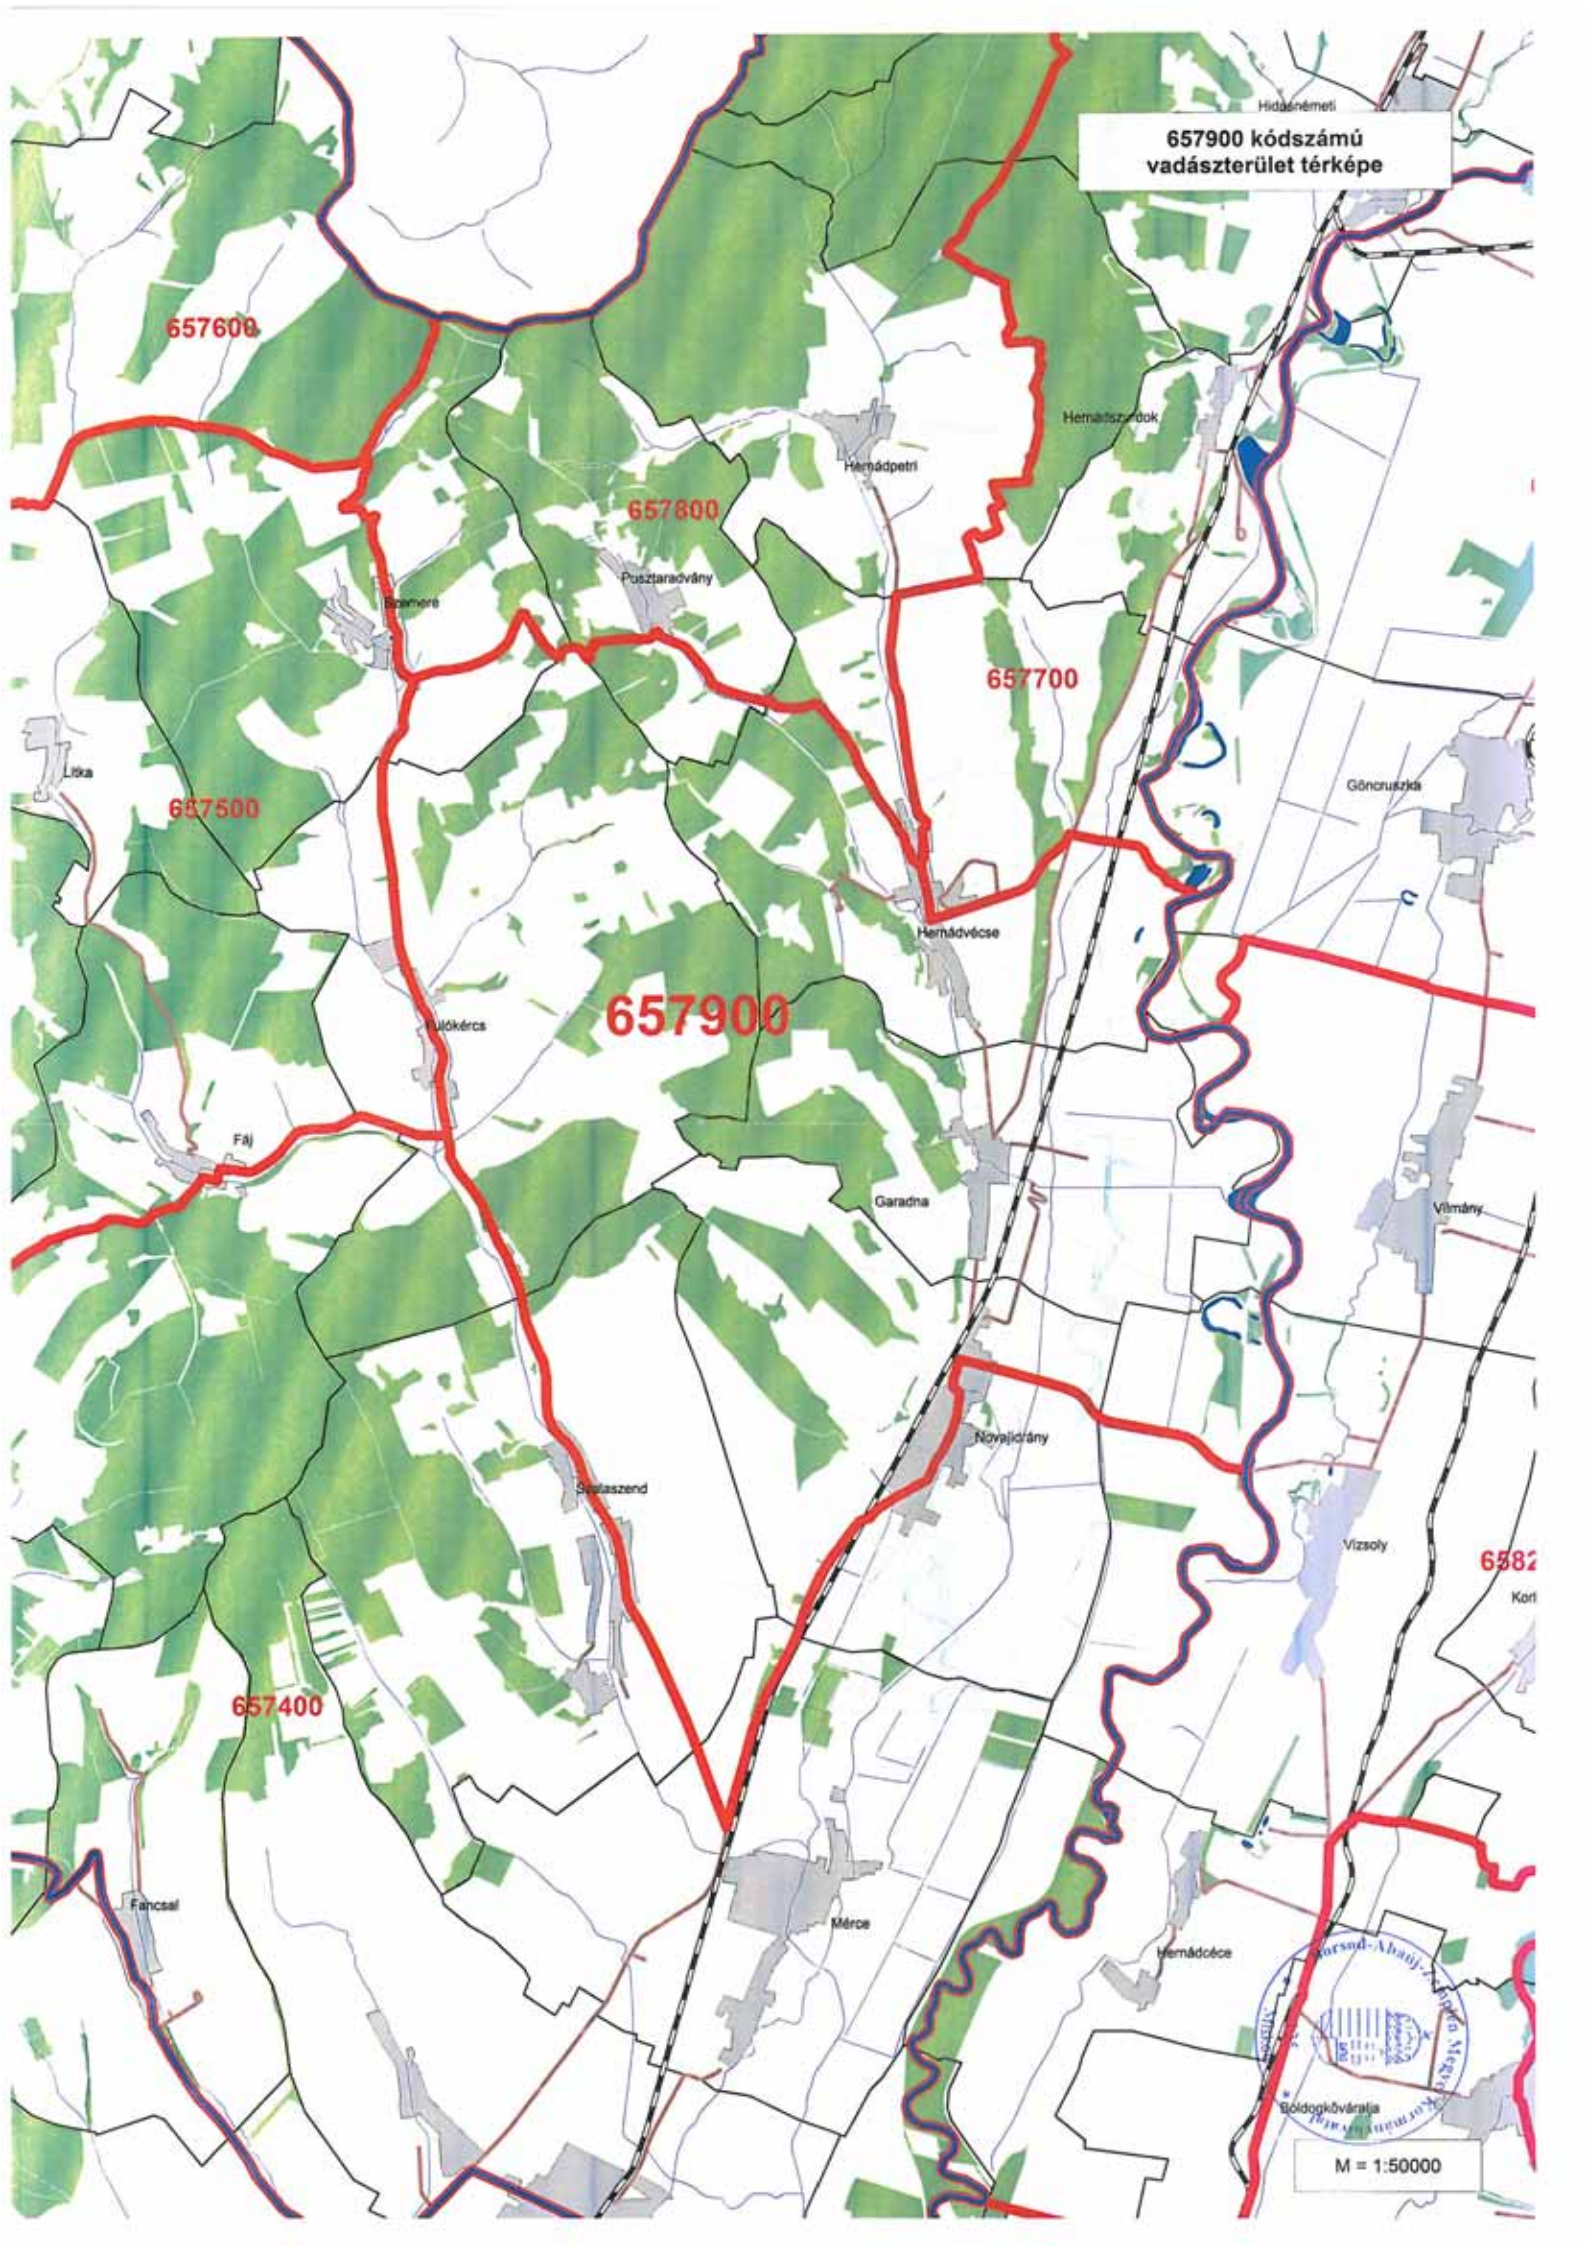

Alnőzeli térkép
206. sz. Vágyzárkódási Télegység

658201 kódszámú
vadászterület térképe

658201

658202

M = 1:50000

Átnézeti térkép
204. sz. Vadgazdálkodási Tájégség

M = 1:280000

657400 kódszámú
vadászterület térképe

657400

657600

656400

657900

657300

658201

658202

M = 1:50000

Átnézeti térkép
204. sz. Vadgazdálkodási Tájégség

657900 kódszámú vadászterület térképe

657600

657800

657700

657500

657900

657400

658200

M = 1:50000